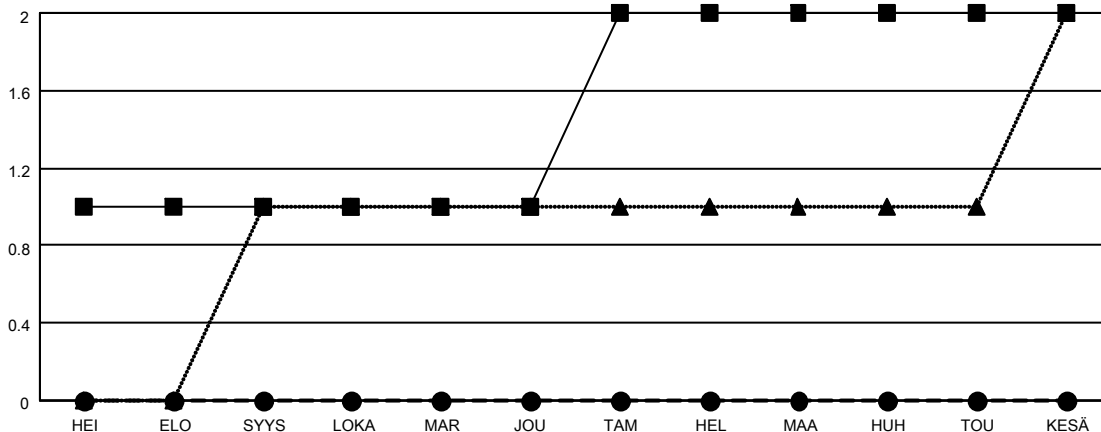

MONTHLY MEMBERSHIP PROGRESS REPORT

SIJAINTI FINLAND

District 107 D

Results as of: 1/31/2022

Klubit				jäsentä			
TULOKSET 2021-2022				TULOKSET 2021-2022			
NELJÄNNES	UUDEN KLUBIN TAVOITE	UUDET KLUBIT	LOPETETUT KLUBIT	NELJÄNNES	JÄSENKASVUN NETTOTAVOITE	TOTEUTUNUT JÄSENKASVU	POISTETUT JÄSENET (mukaan lukien siirrot)
HEI/ELO/SYYS	1	0	1	HEI/ELO/SYYS	0	4	27
LOKA/MAR/JOU	0	0	0	LOKA/MAR/JOU	0	27	29
TAM/HEL/MAA	1	0	0	TAM/HEL/MAA	0	5	6
HUH/TOU/KESÄ	0	0	0	HUH/TOU/KESÄ	0	0	0

TAVOITTEET JA UUDET KLUBIT, KUMULATIIVINEN

TAVOITTEET JA JÄSENET, KUMULATIIVINEN

LAKKAUTETUT KLUBIT: 1	21 CLUBS OF 60 LISÄNNYT YHDEN TAI USEAMMAN UUTTA JÄSENTÄ KLIKKAÄ TÄSTÄ NÄHDÄKSESI KUMULATIIVISET JÄSENTIEDOT	SUKUPUOLIJAKAUMA	
ERONNEET JÄSENET		MIES 1,185 (83.86%) NAINEN 228 (16.14%) NON BINARY 0 (0.00%) PREFER NOT TO ANSWER 0 (0.00%)	
KUOLLUT 9 KLUBI LAKKAUTETTU 0 MUU 53 YHTEENSÄ 62		PERHEJÄSENIÄ YHTEENSÄ 14 PERHEJÄSENET, JOTKA MAKSAVAT PUOLET JÄSENMAKSUSTA 7	