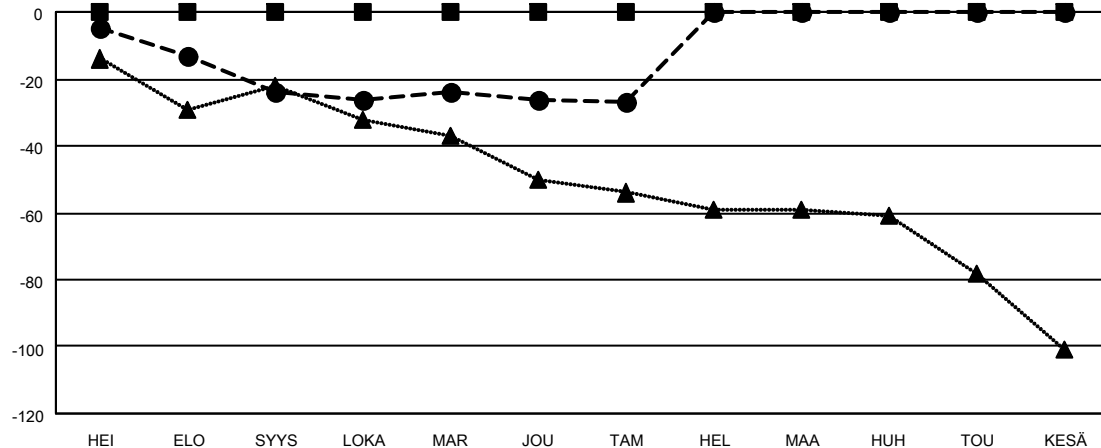

MONTHLY MEMBERSHIP PROGRESS REPORT

SIJAINTI FINLAND

District 107 D

Results as of: 1/31/2022

Klubit				jäsentä			
TULOKSET 2021-2022				TULOKSET 2021-2022			
NELJÄNNES	UUDEN KLUBIN TAVOITE	UUDET KLUBIT	LOPETETUT KLUBIT	NELJÄNNES	JÄSENKASVUN NETTOTAVOITE	TOTEUTUNUT JÄSENKASVU	POISTETUT JÄSENET (mukaan lukien siirrot)
HEI/ELO/SYYS	1	0	1	HEI/ELO/SYYS	0	4	27
LOKA/MAR/JOU	0	0	0	LOKA/MAR/JOU	0	27	29
TAM/HEL/MAA	1	0	0	TAM/HEL/MAA	0	5	6
HUH/TOU/KESÄ	0	0	0	HUH/TOU/KESÄ	0	0	0

TAVOITTEET JA UUDET KLUBIT, KUMULATIIVINEN

TAVOITTEET JA JÄSENET, KUMULATIIVINEN

LAKKAUTETUT KLUBIT: 1	21 CLUBS OF 60 LISÄNNYT YHDEN TAI USEAMMAN UUTTA JÄSENTÄ KLIKKAÄ TÄSTÄ NÄHDÄKSESI KUMULATIIVISET JÄSENTIEDOT	SUKUPUOLIJAKAUMA	
ERONNEET JÄSENET		MIES 1,185 (83.86%) NAINEN 228 (16.14%) NON BINARY 0 (0.00%) PREFER NOT TO ANSWER 0 (0.00%)	
KUOLLUT 9 KLUBI LAKKAUTETTU 0 MUU 53 YHTEENSÄ 62		PERHEJÄSENIÄ YHTEENSÄ 14 PERHEJÄSENET, JOTKA MAKSAVAT PUOLET JÄSENMAKSUSTA 7	